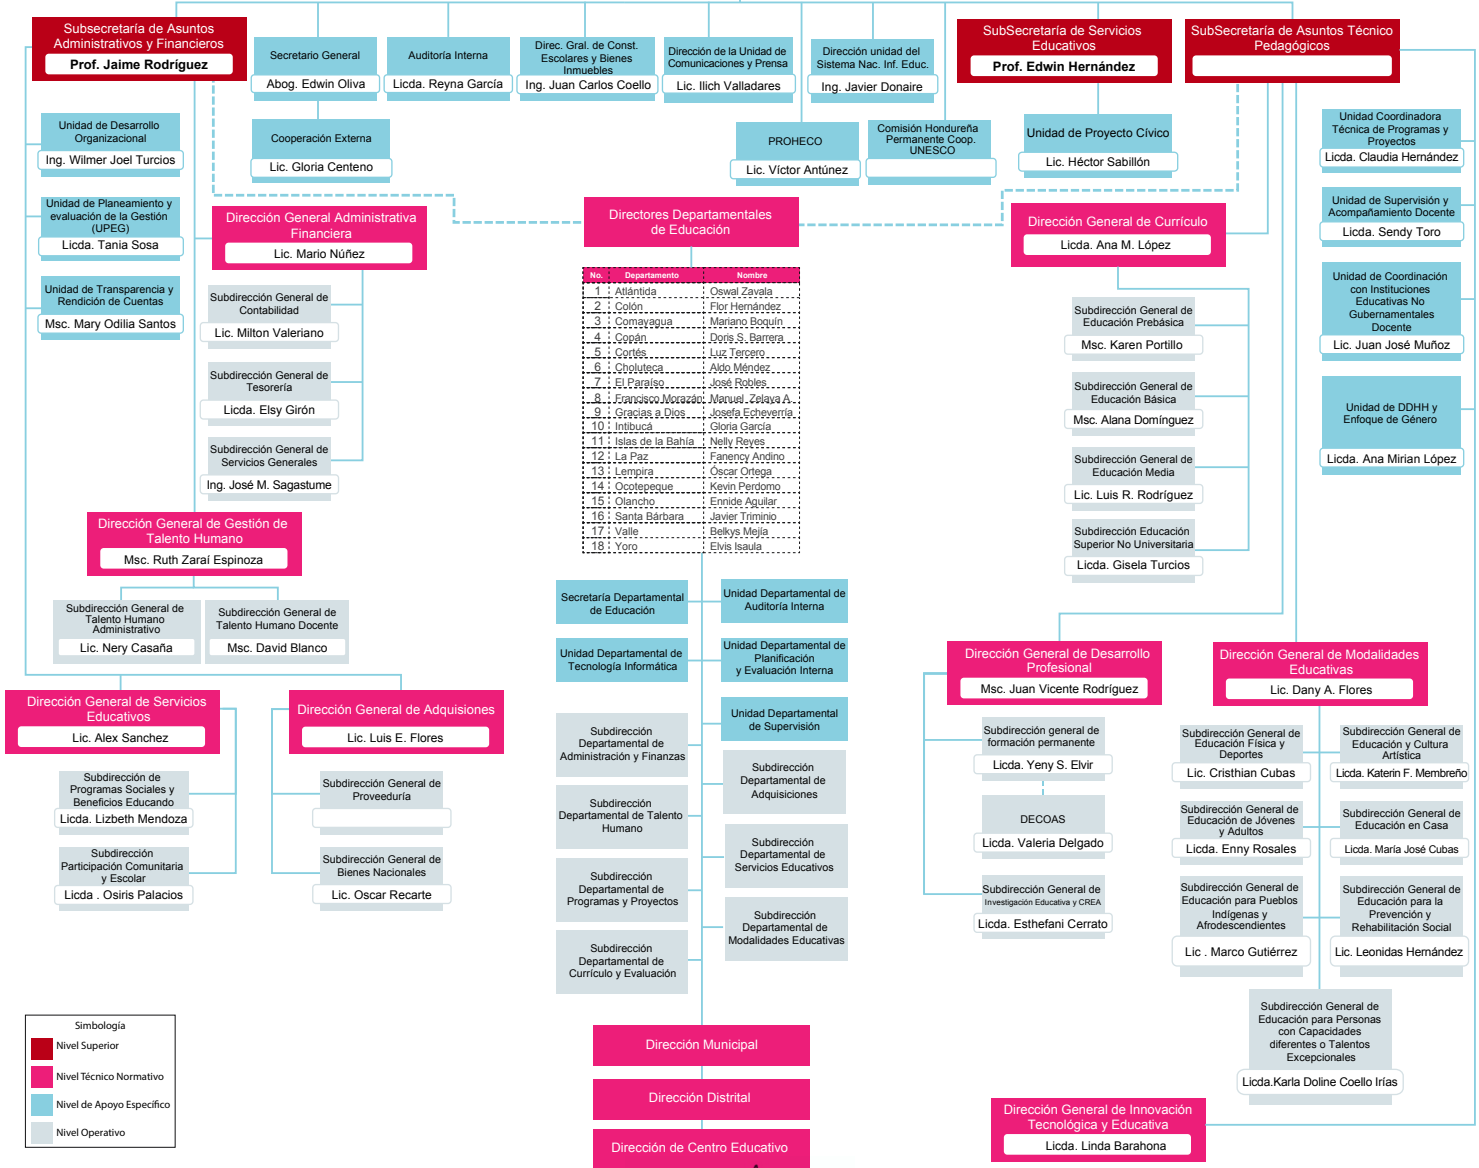

Secretaría de Estado en el despacho de Educación Despacho Ministerial
Prof. Daniel Enrique Esponda Velásquez

Msc. RUTH ESPINOZA ALVARADO
DIRECCIÓN GENERAL DE GESTIÓN DE TALENTO HUMANO
SECRETARÍA DE EDUCACIÓN

Dirección General de Gestión del Talento Humano "Teléfono: 2226-5837, Ext. 1200" Consultas y denuncias a la línea 104

¡Educación para la Vida!